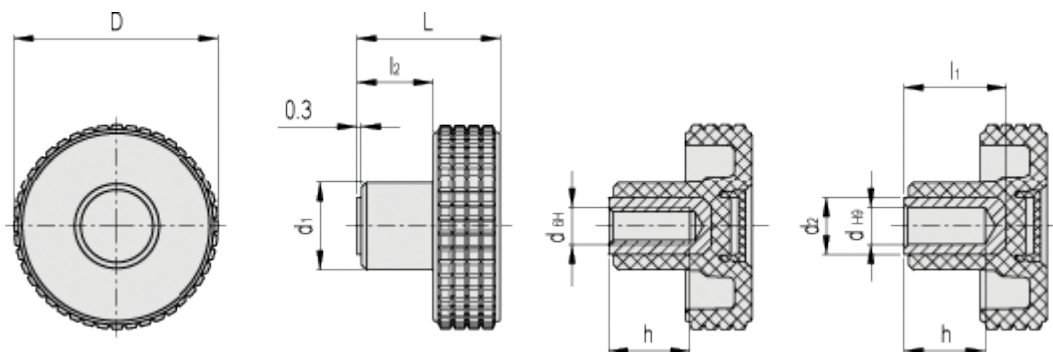

Varenummer: 23020346116

Beskrivelse: E+G Fingregreb MBT.70-B-M12-C6, rød dækkappe

Mål

D = 70

d1 = 24

d2 = -

dH6 = M12

dH9 = -

h = 20

L = 42

l1 = -

l2 = 20.5